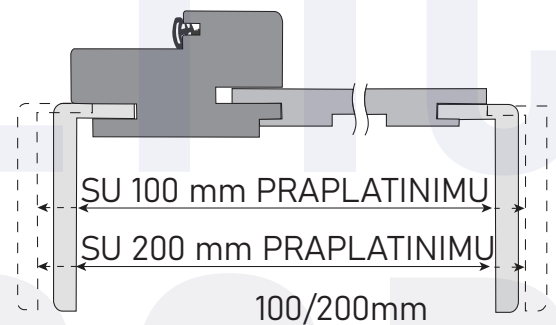

Į DURŲ KOMPLEKTO KAINĄ ĮSKAIČIUOTA:

Pastabos:

| | | |
|---|---|--|
| <p>Varčia - standartiniai išmatavimai: Aukštis 2000 mm Plotis 600 / 700 / 800 / 900 mm</p> | <p>Karkasinės durys. Perimetras medinis pilnaviduris, filingai MDP. Viršutinė ir apatinė briaunos nelaminuotos. Stiklas matinis, arba juodas, lakuotas įleistas į varčią be rėmelio. Tvirtinimo varžtai yra matomi.</p> | <p>Už papildomą mokestį galima siaurinti, trumpinti išardant, keisti stiklą, paruošti varčią montavimui į metalinę staktą ar stumdomai / sulankstomai sistemai.</p> |
| <p>Stakta MDF su gum. tarpine gaubiantiems apvadams. Komplektas 2,5 vnt. (2vnt. x 2070 mm + 1 vnt. x 1000 mm), nesupjautos 45° kampu.</p> | | <p>Už papildomą mokestį galima supjauti staktas, surinkti į durų bloką.</p> |
| <p>Spyna PZ su plokšte Morelli (tylaus uždarymo, pritaikyta cilindriui). Jei užsakovo duryse bus naudojamas WC užraktas, komplektuojama SPYNA WC su plokšte Morelli (tylaus uždarymo, pritaikyta WC užraktui). SVARBU: atstumai tarp ašių centrų yra 96 mm, WC užrakto ašelės diametras 6 mm.</p> | | <p>Spynos spalva parenkama pagal užsakovo pageidavimą iš turimo asortimento. Už papildomą mokestį galima komplektuoti su MAGNETINE spyna ar kita užsakovo pasirinkta spyna.</p> |
| <p>VYRIAI IŠORINIAI Rucetti - vienoms durims komplektuojami 3 vnt.</p> | | <p>Vyrių spalva parenkama pagal užsakovo pageidavimą iš turimo asortimento. Už papildomą mokestį galima komplektuoti su FREZUOJAMAIS Morelli kryptiniais arba NEMATOMAIS Anselmi/Koblentz įfrezuojamais vyriais.</p> |
| <p>FREZAVIMAS spynai staktoje ir varčioje - įeina ir frezavimas rankenai.</p> | <p>Pagal pasirinktos spynos matmenis.</p> | <p>Už papildomą mokestį galima užsakyti frezavimus WC užsukiniui ar PZ cilindriui.</p> |

PAPILDOMI DURŲ PRIEDAI

STAKTOS GAUBIANTIESIEMS APVADAMS PJŪVIS

GAUBIANTIS APVADAS 70 mm (MDF) 2200 mm

GAUBIANTIS APVADAS 100 mm (MDF) 2200 mm

PRAPLATINIMAS GAUBIANTIEMS APVADAMS

100 mm (MDF) 2100 mm

PRAPLATINIMAS GAUBIANTIEMS APVADAMS