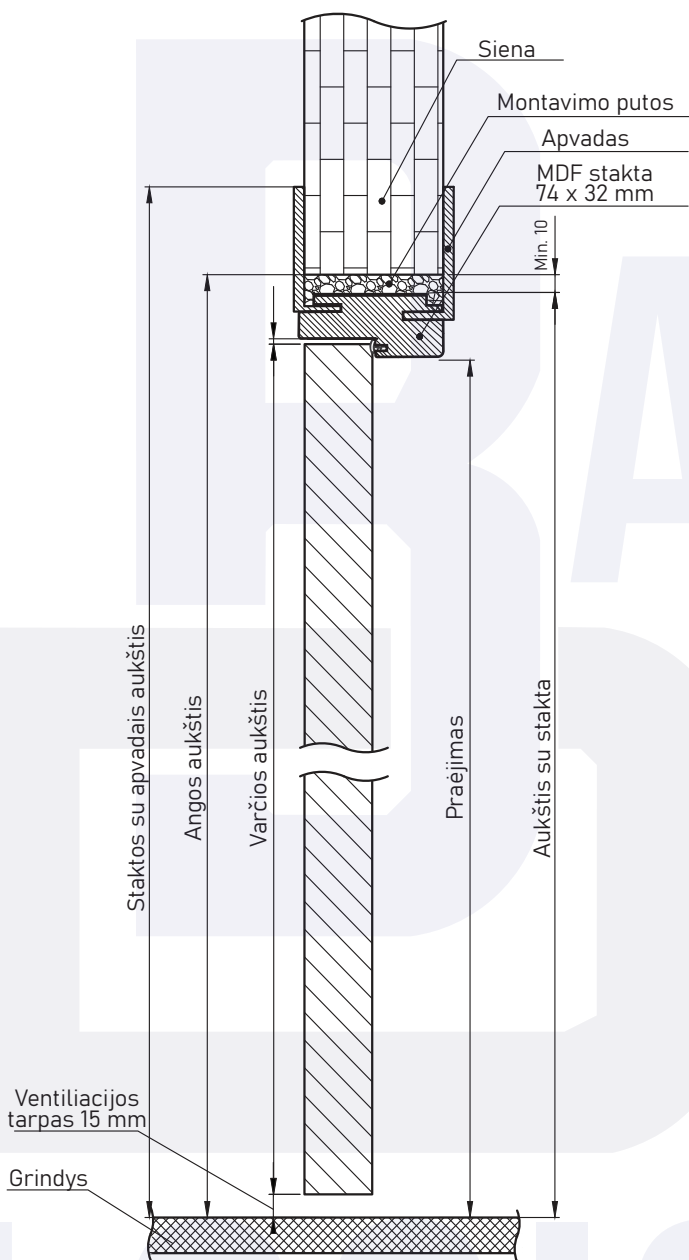

PAPILDOMI DURŲ PRIEDAI

STAKTOS GAUBIANTIESIEMS APVADAMS PJŪVIS

GAUBIANTIS APVADAS 70 mm (MDF) 2200 mm

GAUBIANTIS APVADAS 100 mm (MDF) 2200 mm

PRAPLATINIMAS GAUBIANTIEMS APVADAMS

100 mm (MDF) 2100 mm

PRAPLATINIMAS GAUBIANTIEMS APVADAMS

200 mm (MDF) 2100 mm

PRAPLATINIMŲ TARPUSAVIO SUJUNGIMO ELEMENTAS (MDF) 2070 mm

GRINDJUOSTĖS (MDF) 2400 mm

(grindjuosčių spalvos atitinka durų spalvas)

MATMENŲ LENTELĖ SU STANDARTINIAIS DURŲ PRIEDAIS

MDF stakta gaubiantiems apvadams (įskaičiuota į kainą)

| Varčios plotis | Angos plotis | | Plotis su stakta | Plotis su 70 mm apvadais | Plotis su 100 mm apvadais |
|----------------|--------------|------|------------------|--------------------------|---------------------------|
| | Min. | Max. | | | |
| 600 | 670 | 750 | 650 | 765 | 825 |
| 700 | 770 | 850 | 750 | 865 | 925 |
| 800 | 870 | 950 | 850 | 965 | 1025 |
| 900 | 970 | 1050 | 950 | 1065 | 1125 |

Apgaubiamas sienos storis be ar su praplatinimais

| Sienos storis su standartine stakta ir gaubiančiais apvadais | Sienos storis su 100 mm praplatinimais | | Sienos storis su 200 mm praplatinimais | Sienos storis su gaubiančiais praplatinimais juos jungiant tarpusavyje |
|--|--|--------|--|--|
| | Min. | Max. | | |
| 58 | 100 | 74-188 | 158-288 | neribojama |