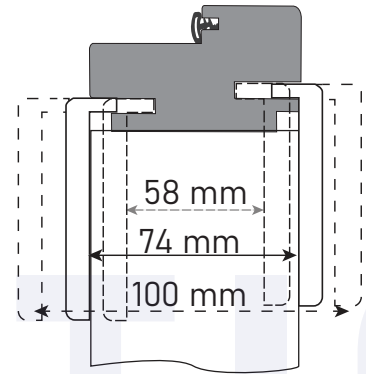

Į DURŲ KOMPLEKTO KAINĄ ĮSKAIČIUOTA:

Pastabos:

| | | |
|---|---|--|
| <p>Varčia - standartiniai išmatavimai: Aukštis 2000 mm Plotis 600 / 700 / 800 / 900 mm</p> | <p>Karkasinės durys. Perimetras medinis pilnaviduris, filingai MDP. Viršutinė ir apatinė briaunos nelaminuotos. Stiklas matinis, arba juodas, lakuotas įleistas į varčią be rėmelio. Tvirtinimo varžtai yra matomi.</p> | <p>Už papildomą mokestį galima siaurinti, trumpinti išardant, keisti stiklą, paruošti varčią montavimui į metalinę staktą ar stumdomai / sulankstomai sistemai.</p> |
| <p>Stakta MDF su gum. tarpine gaubiantiems apvadams. Komplektas 2,5 vnt. (2vnt. x 2070 mm + 1 vnt. x 1000 mm), nesupjautos 45° kampu.</p> | | <p>Už papildomą mokestį galima supjauti staktas, surinkti į durų bloką.</p> |
| <p>Spyna PZ su plokšte Morelli (tylaus uždarymo, pritaikyta cilindriui). Jei užsakovo duryse bus naudojamas WC užraktas, komplektuojama SPYNA WC su plokšte Morelli (tylaus uždarymo, pritaikyta WC užraktui). SVARBU: atstumai tarp ašių centrų yra 96 mm, WC užrakto ašelės diametras 6 mm.</p> | | <p>Spynos spalva parenkama pagal užsakovo pageidavimą iš turimo asortimento. Už papildomą mokestį galima komplektuoti su MAGNETINE spyna ar kita užsakovo pasirinkta spyna.</p> |
| <p>VYRIAI IŠORINIAI Rucetti - vienoms durims komplektuojami 3 vnt.</p> | | <p>Vyrių spalva parenkama pagal užsakovo pageidavimą iš turimo asortimento. Už papildomą mokestį galima komplektuoti su FREZUOJAMAIS Morelli kryptiniais arba NEMATOMAIS Anselmi/Koblentz įfrezuojamais vyriais.</p> |
| <p>FREZAVIMAS spynai staktoje ir varčioje - įeina ir frezavimas rankenai.</p> | <p>Pagal pasirinktos spynos matmenis.</p> | <p>Už papildomą mokestį galima užsakyti frezavimus WC užsukiniui ar PZ cilindriui.</p> |

PAPILDOMI DURŲ PRIEDAI

STAKTOS GAUBIANTIESIEMS APVADAMS PJŪVIS

GAUBIANTIS APVADAS 70 mm (MDF) 2200 mm

GAUBIANTIS APVADAS 100 mm (MDF) 2200 mm

PRAPLATINIMAS GAUBIANTIEMS APVADAMS

100 mm (MDF) 2100 mm

PRAPLATINIMAS GAUBIANTIEMS APVADAMS