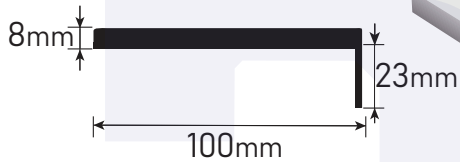

GAUBIANTIS APVADAS 100 mm (MDF) 2200 mm