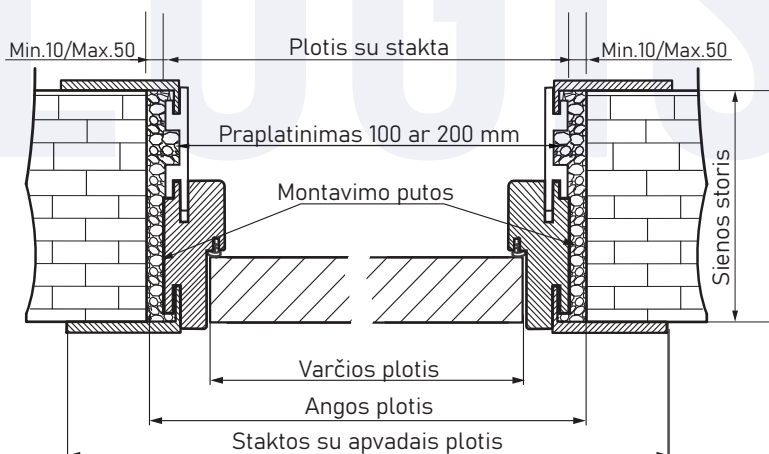

PASTABOS:

- Didesni nei standartiniai aukščiai negalimi.
- Su paaukštinimu ir standartiniais apvadais galima uždengti aukštį iki 2190mm.